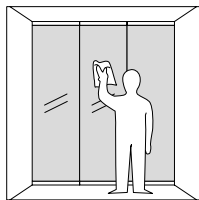

Secar

Primero, **limpiamos** y **secamos** el cristal de la ventana con un producto limpiacristales adecuado y un paño de microfibras para evitar dejar cualquier residuo.