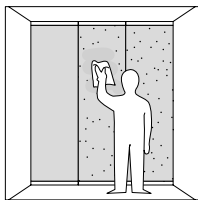

**CORTINAS PLISADAS CRISTAL FIT
PARA CORTINAS DE CRISTAL
GUÍA DE INSTALACIÓN**

Comprobar piezas

Cortina plisada

**Toallita
limpiadora**

Perfiles

Necesitamos

**Limpiador
de cristales**

**Paño
de microfibra**

1| Limpiamos la ventana

Preparar

Limpiar

Secar

Primero, **limpiamos** y **secamos** el cristal de la ventana con un producto limpiacristales adecuado y un paño de microfibras para evitar dejar cualquier residuo.

1| Limpiamos la ventana

Abrir

Limpiar

Limpiar

Esperar

Seguidamente, para asegurar que el sistema se adhiere fuertemente al cristal, **abriremos** la toallita incluida en el pedido y la **pasaremos** bien por la zona superior e inferior del cristal donde vaya a realizarse la instalación y **esperamos unos segundos** a que se seque por completo. Es muy importante seguir esta etapa para que el producto se adhiera correctamente.